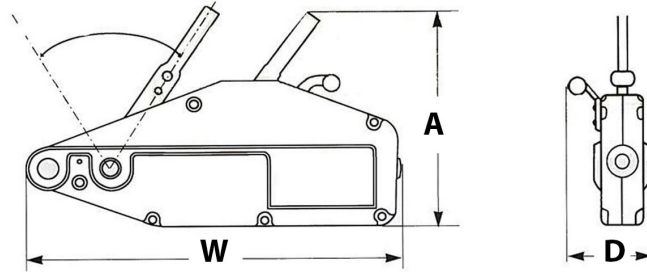

7040 lbs. Polipasto de cable / cable de Palanca Polipasto de 65 pies Cuerpo Cromado

Especificaciones Técnicas

Capacidad de Carga	7040 lbs.	Cable	Ø 0.62 in x 65 ft
Normas	ASME/ANSI B30.21	Garantía	3 Year

Referential Images
Specifications may change without notice

Peso & Dimensiones

Peso Total 108 lbs / 50 Kg

Detalles del Empaque

A Altura Total 12.80

D Depth 4.57

W Ancho 25.98

Referential Images / Imágenes Referenciales
Specifications may change without notice / las especificaciones pueden cambiar sin previo aviso