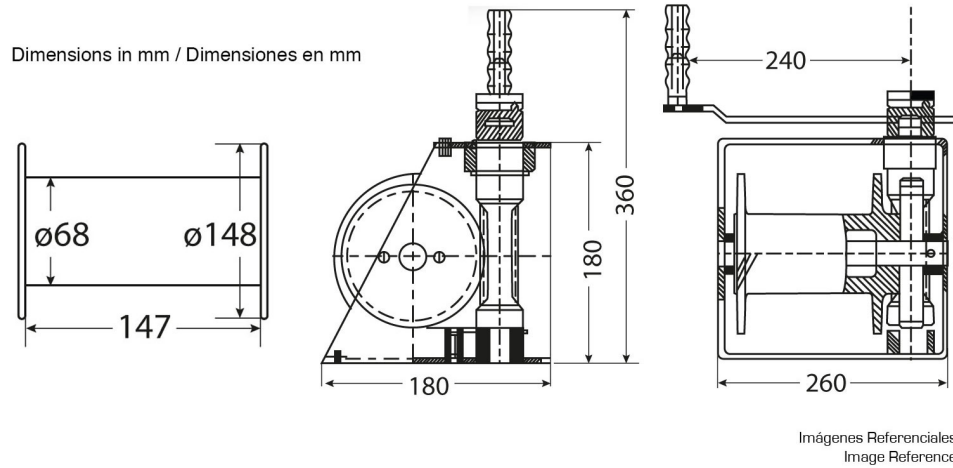

Winche Manual Arrastre/Izaje Max. 500 kg / 1.102 lb

Especificaciones Técnicas

Capacidad 1ª Capa	1102 lb / 500 kg	Numero de Velocidades	1 Speed
Clase de Servicio	Heavy-Duty	Freno Tambor	Automatic
Cable Recomendado	ø1/4 in x 82 ft ø6.8 mm x 25 m	Normas	ASMEB30.7
Garantía	1 Year		

Peso & Dimensiones

Peso Total

35 lbs / 16 Kg

Referential Images / Imágenes Referenciales
Specifications may change without notice / las especificaciones pueden cambiar sin previo aviso