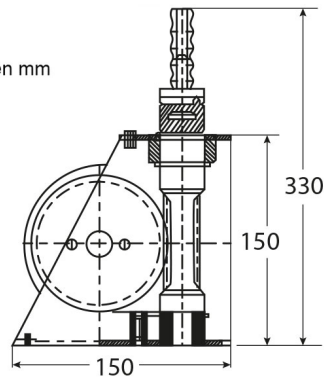

Winche Manual Arrastre/Izaje Max. 250 kg / 550 lb

Especificaciones Técnicas

Capacidad 1ª Capa	551 lb / 250 kg	Numero de Velocidades	1 Speed
Clase de Servicio	Heavy-Duty	Relación de Transmisión	15:1
Freno Tambor	Automatic	Cable Recomendado	ø1/4 in x 65 ft ø 5 mm x 20 m
Normas	ASMEB30.7	Garantía	1 Year

Dimensions in mm / Dimensiones en mm

Imágenes Referenciales
Image Reference

Peso & Dimensiones

Peso Total

24 lbs / 11 Kg

Referential Images / Imágenes Referenciales
Specifications may change without notice / las especificaciones pueden cambiar sin previo aviso