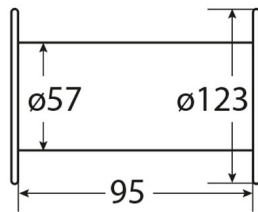

Winche Manual Arrastre/Izaje Max. 250 kg / 550 lb

Especificaciones Técnicas

Capacidad 1ª Capa	551 lb / 250 kg	Numero de Velocidades	1 Speed
Clase de Servicio	Heavy-Duty	Relación de Transmisión	15:1
Freno Tambor	Automatic	Cable Recomendado	ø1/4 in x 65 ft ø 5 mm x 20 m
Normas	ASMEB30.7	Garantía	1 Year

Dimensions in mm / Dimensiones en mm

Imágenes Referenciales
Image Reference

Peso & Dimensiones

Peso Total

24 lbs / 11 Kg

Referential Images / Imágenes Referenciales
Specifications may change without notice / las especificaciones pueden cambiar sin previo aviso