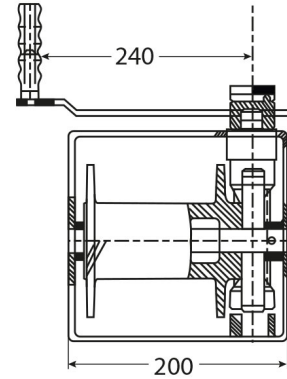

Winche Manual Arrastre/Izaje Max. 250 kg / 550 lb

Especificaciones Técnicas

Capacidad 1ª Capa	551 lb / 250 kg	Numero de Velocidades	1 Speed
Clase de Servicio	Heavy-Duty	Relación de Transmisión	15:1
Freno Tambor	Automatic	Cable Recomendado	ø1/4 in x 65 ft ø 5 mm x 20 m
Normas	ASMEB30.7	Garantía	1 Year

Dimensions in mm / Dimensiones en mm

Imágenes Referenciales
Image Reference

Peso & Dimensiones

Peso Total

24 lbs / 11 Kg

Referential Images / Imágenes Referenciales
Specifications may change without notice / las especificaciones pueden cambiar sin previo aviso