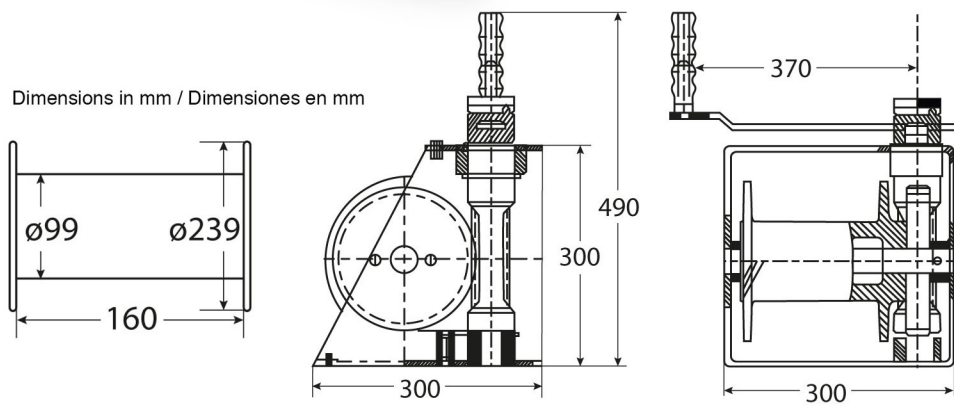

Winche Manual Arrastre/Izaje Max. 1.000 kg / 2.204 lb

Especificaciones Técnicas

| | | | |
|-------------------|-------------------|-------------------------|---------------------------------|
| Capacidad 1ª Capa | 2204 lb / 1000 kg | Numero de Velocidades | 1 Speed |
| Clase de Servicio | Heavy-Duty | Relación de Transmisión | 26:1 |
| Freno Tambor | Automatic | Cable Recomendado | ø3/8 in x 114 ft ø9 mm x 35 m |
| Normas | ASMEB30.7 | Garantía | 1 Year |

Imágenes Referenciales
Image Reference

Peso & Dimensiones

Peso Total

70 lbs / 32 Kg

Referential Images / Imágenes Referenciales
Specifications may change without notice / las especificaciones pueden cambiar sin previo aviso