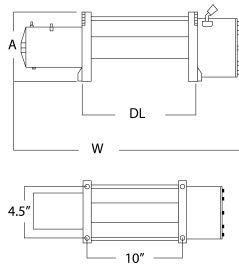

Winche 17500 lb 12v Cable de Acero Control Inalambrico

Características Esenciales

- Potente tracción de línea de 17.500 lb con motor de 12V DC de 6 caballos de fuerza.
- Bajo Amperaje, Motor Magnético permanente, Relación de engranajes 460:1
- Embrague de tiro y liberación de tambor; engranajes planetarios de 3 etapas.
- Equipado con un freno dinámico para prevenir el deslizamiento del cable de acero galvanizado.

Especificaciones Técnicas

Spring Washer 2	12 mm / 10 Qty	Hex Nut	M12 / 6 Qty
Square Nut	M12: 4 Qty	Hex Secket Set Screw 4	M12 x 40 mm : 2 Qty
Hex Socket Set Screw 3	M12 x 30 mm : 4 Qty	Hex Socket Set Screw 2	M12 x 35 mm: 4 Qty
Flat Washer 2	12 mm / 10 Qty	Hex Socket Set Screw 1	M10 x 20 mm: 4 Qty
Spring Washer	10 mm / 4 Qty	Flat Washer	10 mm / 4 Qty
Capacidad 1ª Capa	17500 lbs	Número de Capas	4
Velocidad /min	3.2~23 ft / 0.9~7 m	Numero de Velocidades	1 Speed
Voltaje	Battery Power 12 VDC	Clase de Servicio	Recovery / Rescate
Tipo de Motor	DC Series Wound Motor	Potencia Motor	6 HP
AMP Motor	450 AMP	Protección IEC Motor	IP67
Control	Wireless and Wired	Voltaje del Control	12 V
Tipo Transmisión / Reductor	3-Stage Planetary	Relación de Transmisión	460:1
Freno Tambor	Automatic	Embriague	Sliding Ring Gear
Cable	Steel ø29/64 in x 92 ft ø11.5 mm x 28 m	Guia de Cable	Included
Garantía	3 Year	BD ø Diámetro Tambor	89 mm
DL Ancho Tambor	228 mm		

Dimensions in mm / Dimensiones en mm

INCLUDED / INCLUIDO

OPTIONAL / OPCIONAL

Peso & Dimensiones

Detalles del Empaque

Peso Total 132 lbs / 60 Kg

A Altura Total 10.67

W Ancho 22.28