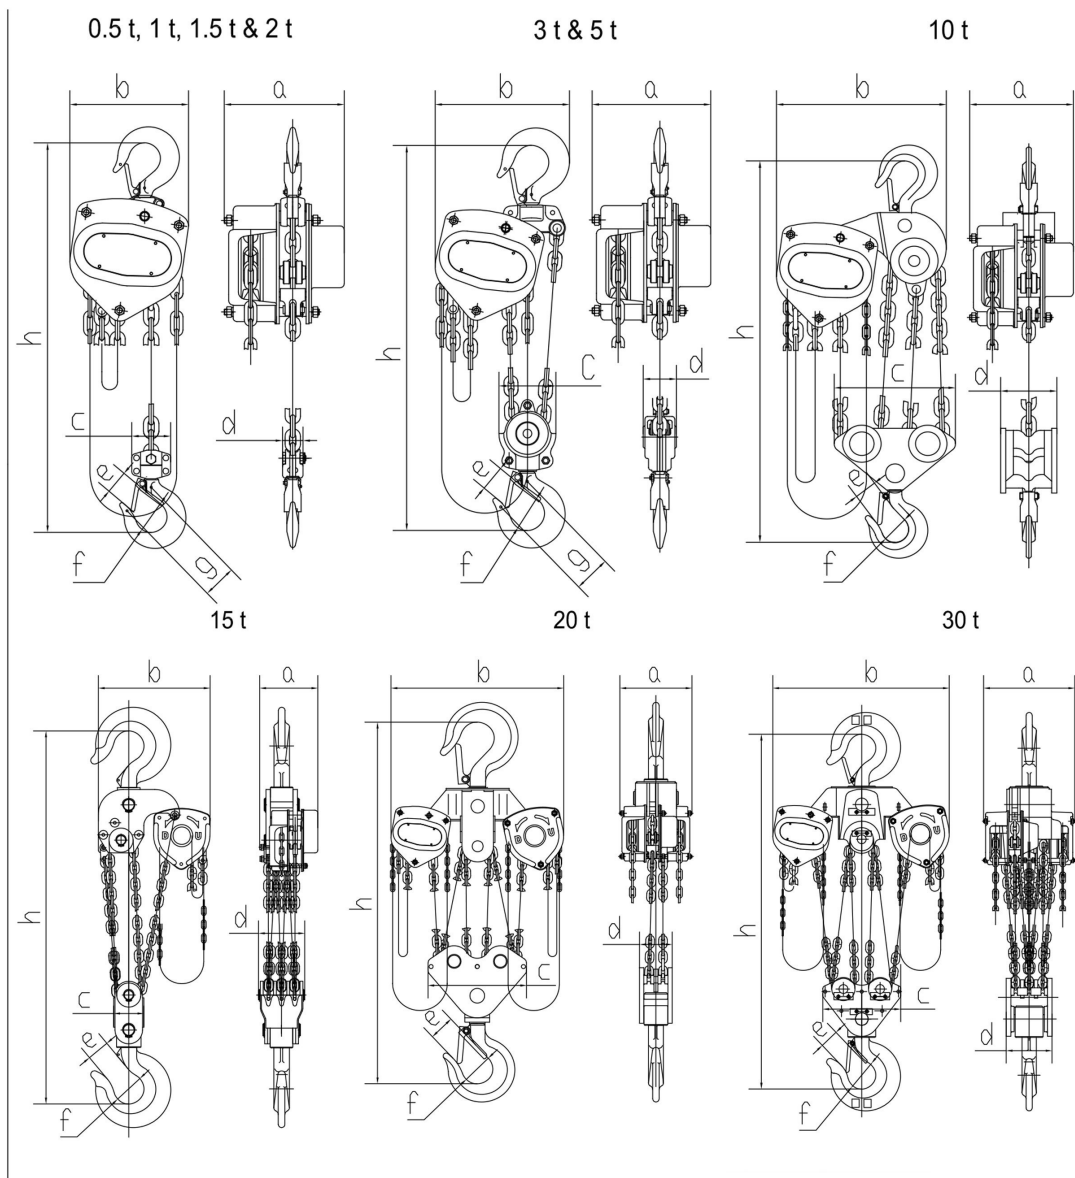

## Tecle cadena Manual 2 Ton 6 metros de izaje Cadena G80 Negra Templada

### Especificaciones Técnicas

Capacidad de Carga	4400 lb / 2000 kg	Altura de Izaje Estandar (Customizable)	20 ft / 6 m
Numero de Velocidades	1 Speed	Factor de Diseño	5:1
Tipo de Cadena	G80	Dimensiones de la Cadena	8 x 24 mm
Caidas de Cadena	1	Normas	ANSI/ASME B30.16, EN13157, ISO 16877-2008
Garantía	3 Year		

Model/Modelo	PWTB050	PWTB100	PWTB150	PWTB200	PWTB300	PWTB500	PWTB1000	PWTB2000
A	4.9 in / 124 mm	5.3 in / 134 mm	5.9 in / 149 mm	6.2 in / 157 mm		7.1 in / 180 mm		8.9 in / 226 mm
B	5.1 in / 129 mm	6.1 in / 154 mm	6.8 in / 172 mm	7.3 in / 185.42 mm	9.3 in / 236 mm	10.3 in / 261 mm	14.4 in / 365 mm	21.7 in / 551 mm
C	1.7 in / 43 mm	2.0 in / 50 mm	2.5 in / 63.5 mm		3.9 in / 99 mm	5.0 in / 127 mm	10.2 in / 259 mm	11.3 in / 287 mm
D	1.0 in / 25 mm	1.2 in / 30 mm	1.3 in / 33 mm		2.2 in / 55 mm	2.9 in / 73 mm	3.9 in / 99 mm	4.8 in / 121 mm
E	1.1 in / 27 mm	1.3 in / 33 mm		1.5 in / 38 mm		1.7 in / 43 mm	2.0 in / 50 mm	2.5 in / 63 mm
F	1.3 in / 33 mm	1.6 in / 40 mm	1.7 in / 43 mm	1.8 in / 45 mm	2.0 in / 50 mm	2.4 in / 60 mm	3.3 in / 83 mm	4.3 in / 109 mm
G	1.4 in / 35 mm	1.8 in / 45 mm	1.9 in / 48 mm	2.0 in / 50 mm		2.5 in / 63 mm		3.1 in / 78 mm

## Peso & Dimensiones