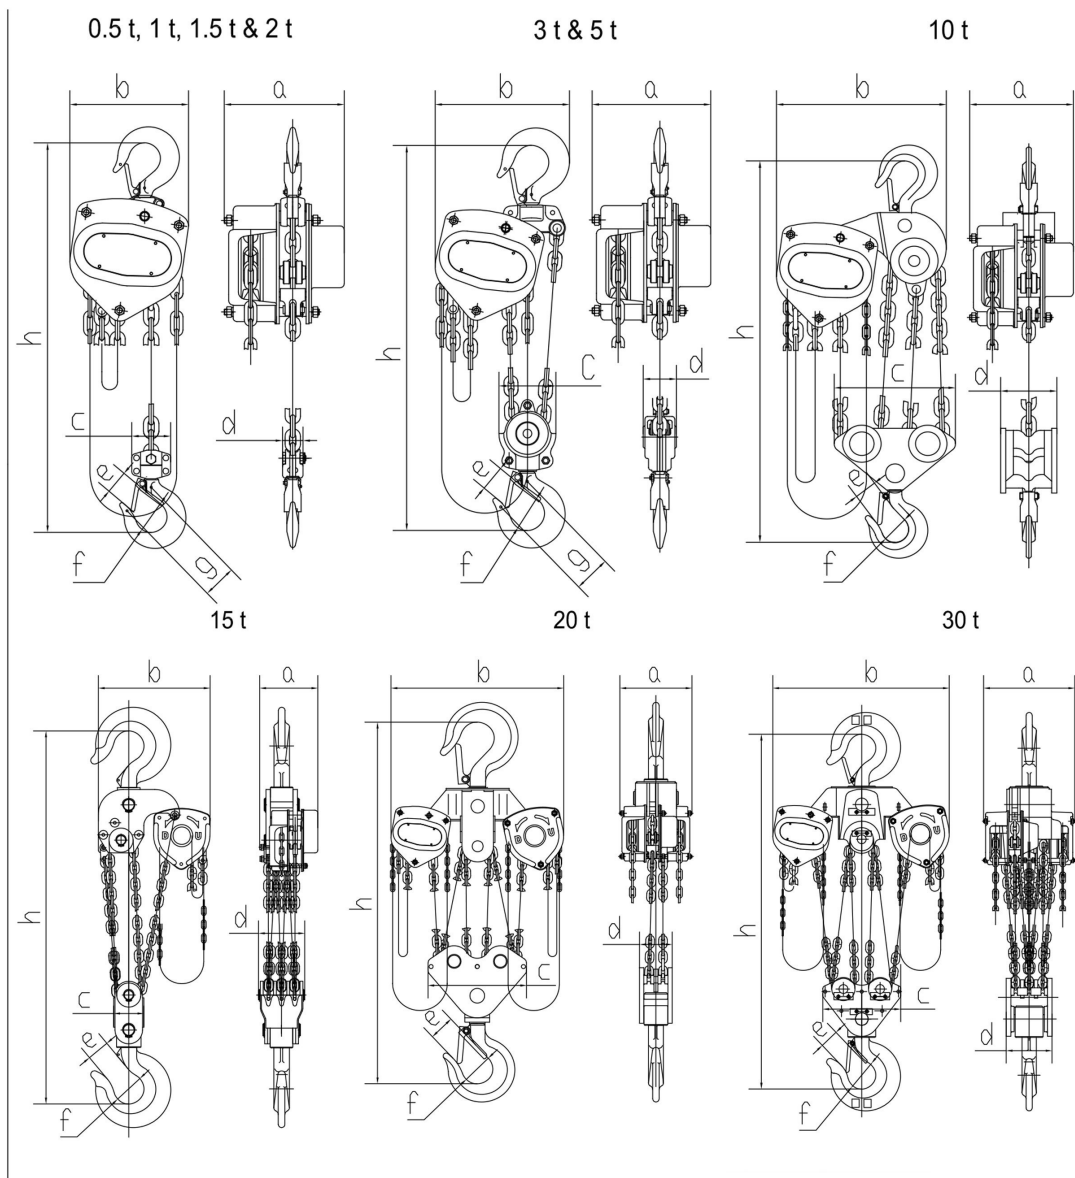

Tecle cadena Manual 1.5 Ton 6 metros de izaje Cadena G80 Negra Templada

Especificaciones Técnicas

Capacidad de Carga	3300 lb / 1500 kg	Altura de Izaje Estandar (Customizable)	10 ft / 3 m
Numero de Velocidades	1 Speed	Factor de Diseño	5:1
Tipo de Cadena	G80	Dimensiones de la Cadena	7.1 x 21 mm
Caidas de Cadena	1	Normas	ANSI/ASME B30.16, EN13157, ISO 16877-2008
Garantía	3 Year		

Model/Modelo	PWTB050	PWTB100	PWTB150	PWTB200	PWTB300	PWTB500	PWTB1000	PWTB2000
A	4.9 in / 124 mm	5.3 in / 134 mm	5.9 in / 149 mm	6.2 in / 157 mm		7.1 in / 180 mm		8.9 in / 226 mm
B	5.1 in / 129 mm	6.1 in / 154 mm	6.8 in / 172 mm	7.3 in / 185.42 mm	9.3 in / 236 mm	10.3 in / 261 mm	14.4 in / 365 mm	21.7 in / 551 mm
C	1.7 in / 43 mm	2.0 in / 50 mm	2.5 in / 63.5 mm		3.9 in / 99 mm	5.0 in / 127 mm	10.2 in / 259 mm	11.3 in / 287 mm
D	1.0 in / 25 mm	1.2 in / 30 mm	1.3 in / 33 mm		2.2 in / 55 mm	2.9 in / 73 mm	3.9 in / 99 mm	4.8 in / 121 mm
E	1.1 in / 27 mm	1.3 in / 33 mm		1.5 in / 38 mm		1.7 in / 43 mm	2.0 in / 50 mm	2.5 in / 63 mm
F	1.3 in / 33 mm	1.6 in / 40 mm	1.7 in / 43 mm	1.8 in / 45 mm	2.0 in / 50 mm	2.4 in / 60 mm	3.3 in / 83 mm	4.3 in / 109 mm
G	1.4 in / 35 mm	1.8 in / 45 mm	1.9 in / 48 mm	2.0 in / 50 mm		2.5 in / 63 mm		3.1 in / 78 mm

Peso & Dimensiones

Detalles del Empaque

Peso Total 49 lbs / 23 Kg

H Altura Muerta 14.40

Referential Images / Imágenes Referenciales
Specifications may change without notice / las especificaciones pueden cambiar sin previo aviso