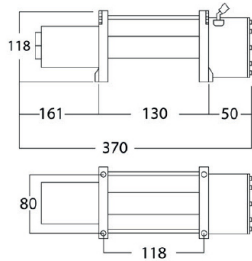

## Especificaciones Técnicas

<b>Capacidad de Carga</b>	4000 lb	<b>Capacidad 1ª Capa</b>	4000 lb
<b>Velocidad /min</b>	4~24 ft / 1.2~7.3 m	<b>Numero de Velocidades</b>	1 Speed
<b>Voltaje</b>	Battery Power 24 VDC	<b>Clase de Servicio</b>	Recovery / Rescate
<b>Tipo de Motor</b>	DC Permanent Magnet Motor	<b>Potencia Motor</b>	1.3 HP
<b>AMP Motor</b>	230 AMP	<b>Protección IEC Motor</b>	IP67
<b>Control</b>	Wired Remote Control	<b>Voltaje del Control</b>	24 V
<b>Tipo Transmisión / Reductor</b>	3-Stage Planetary	<b>Relación de Transmisión</b>	166:1
<b>Freno Tambor</b>	In-Drum Automatic Brake	<b>Embriague</b>	Sliding Ring Gear
<b>Cable</b>	Steel $\phi$ 1/4 in x 50 ft   $\phi$ 5.5 mm x 15.2 m	<b>Garantía</b>	1 Year
<b>BD <math>\phi</math> Diámetro Tambor</b>	51 mm	<b>DL Ancho Tambor</b>	119 mm

Dimensions in mm / Dimensiones en mm

**INCLUDED / INCLUIDO**

**OPTIONAL / OPCIONAL**

## Peso & Dimensiones

**Peso Total** 61 lbs / 28 Kg

## Detalles del Empaque

**A Altura Total** 4.76

**D Depth** 4.76

**W Ancho** 14.53

Referential Images / Imágenes Referenciales  
Specifications may change without notice / las especificaciones pueden cambiar sin previo aviso