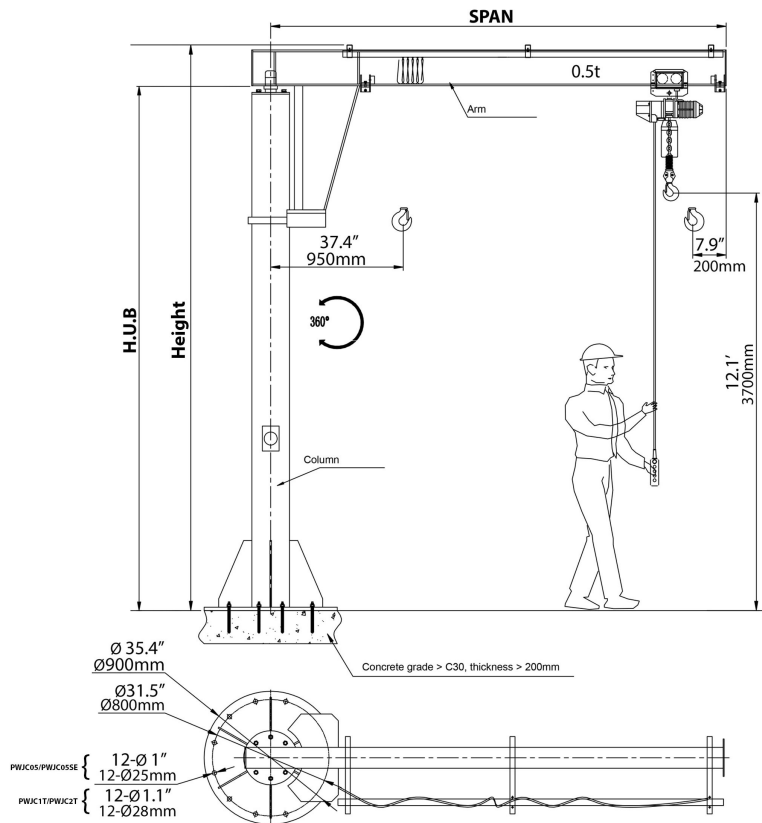

Brazo Pescante Manual de 500 kg
Dimensiones a medida hasta 3.7m
(Columna) x 3.7m (Brazo) - Giro
Manual 360º - No incluye Tecele

Especificaciones Técnicas

Garantía	3 Year		
----------	--------	--	--

Model/Modelo	PWJC05T	PWJC05TSE	PWJC1T	PWJC2T
Capacity (lb)	1000	1000	2200	2400
Capacidad (kg)	500	500	1000	2000
Standard lifting height (ft)	12.1	12.1	12.1	12.1
Altura estándar de elevación (m)	3.7	3.7	3.7	3.7
Span (ft)	12.1	14.1	12.1	12.1
Dimensiones de la viga (m)	3.7	4.3	3.7	3.7
Total Height (ft)	15.4	15.4	15.7	15.7
Altura Total (mm)	4700	4700	4800	4800
H.U.B (ft)	14.4	14.4	14.6	14.4
Altura bajo la viga (mm)	4400	4400	4454	4400
Rotation	360°	360°	360°	360°
Rotación	360°	360°	360°	360°
Column diameter (in)	12.8	12.8	14	16.8
Diámetro de mastil (mm)	325	325	356	426

Peso & Dimensiones

Detalles del Empaque

Peso Total

2249 lbs / 1021 Kg

A Altura Total

185.04

Referential Images / Imágenes Referenciales

Specifications may change without notice / las especificaciones pueden cambiar sin previo aviso