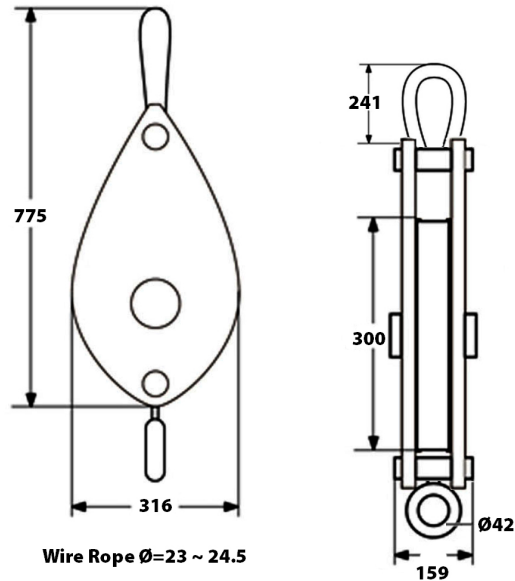

## Polea 10 Toneladas, Simple con grillete cerrado

### Especificaciones Técnicas

<b>Capacidad de Carga</b>	22000 lb / 10 ton	<b>Rango de cable admisible</b>	Ø7/8" - Ø1" / Ø23mm - Ø25 mm
<b>Factor de Diseño</b>	4:1	<b>Garantía</b>	3 Year

## Detalles del Empaque

<b>A Altura Total</b>	31.50
<b>D Depth</b>	4.72
<b>W Ancho</b>	12.6

Referential Images / Imágenes Referenciales  
 Specifications may change without notice / las especificaciones pueden cambiar sin previo aviso