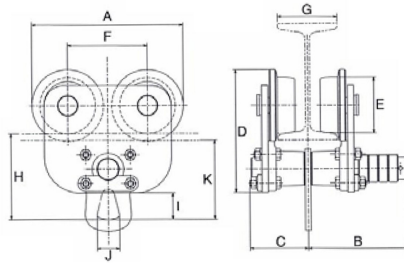

Capacity / Capacidad	A	B	C	D	E	F	H	I	J	K
1102 lb / 0.5 t	7.50 in / 191 mm	5.0 in / 127 mm	2.9 in / 74 mm	6.1 in / 155 mm	2.7 in / 69 mm	3.9 in / 99 mm	4.2 in / 107 mm	1.3 in / 33 mm	1.1 in / 33 mm	3.9 in / 99 mm
2204 lb / 1 t	8.70 in / 221 mm	5.0 in / 127 mm	2.9 in / 74 mm	6.7 in / 170 mm	3.1 in / 79 mm	4.5 in / 114 mm	4.4 in / 112 mm	1.2 in / 30 mm	1.1 in / 28 mm	4.0 in / 102 mm
3527 lb / 1.5 t	10.2 in / 262 mm	5.6 in / 142 mm	3.7 in / 94 mm	8.1 in / 206 mm	3.8 in / 97 mm	5.3 in / 135 mm	5.9 in / 150 mm	2.0 in / 51 mm	1.5 in / 38 mm	5.5 in / 140 mm
4409 lb / 2 t	10.2 in / 260 mm	5.6 in / 142 mm	3.7 in / 94 mm	8.1 in / 206 mm	3.8 in / 97 mm	5.3 in / 135 mm	5.9 in / 150 mm	2.1 in / 53 mm	1.5 in / 38 mm	5.5 in / 140 mm
6944 lb / 3 t	11.3 in / 287 mm	5.7 in / 145 mm	3.8 in / 97 mm	9.4 in / 239 mm	4.5 in / 114 mm	5.9 in / 150 mm	7.1 in / 180 mm	2.5 in / 64 mm	1.9 in / 48 mm	6.6 in / 168 mm
11023 lb / 5 t	12.9 in / 328 mm	6.5 in / 165 mm	4.9 in / 124 mm	11.4 in / 290 mm	4.9 in / 124 mm	6.6 in / 167 mm	8.7 in / 221 mm	2.9 in / 74 mm	2.3 in / 58 mm	8.2 in / 208 mm
17636 lb / 8 t	17.0 in / 432 mm	6.5 in / 165 mm	7.0 in / 178 mm	13.0 in / 330 mm	6.2 in / 157 mm	8.6 in / 218 mm	9.6 in / 243 mm	3.9 in / 99 mm	3.1 in / 79 mm	9.1 in / 231 mm
22046 lb / 10 t	17.0 in / 432 mm	7 in / 178 mm		13.0 in / 330 mm	6.2 in / 157 mm	8.6 in / 218 mm	9.6 in / 243 mm	3.9 in / 99 mm	3.1 in / 79 mm	9.1 in / 231 mm
33069 lb / 15 t	22.8 in / 579 mm	9 in / 229 mm		18.2 in / 462 mm	7.7 in / 196 mm	11.6 in / 295 mm	10.7 in / 272 mm	3.3 in / 84 mm	3.7 in / 94 mm	9.7 in / 246 mm
44092 lb / 20 t	22.8 in / 579 mm	9 in / 229 mm		18.2 in / 462 mm	7.7 in / 196 mm	11.6 in / 295 mm	10.7 in / 272 mm	3.3 in / 84 mm	3.7 in / 94 mm	9.7 in / 246 mm

Peso & Dimensiones

Detalles del Empaque

Peso Total

19 lbs / 9 Kg

H Altura Muerta

11.73

Referential Images / Imágenes Referenciales
Specifications may change without notice / las especificaciones pueden cambiar sin previo aviso