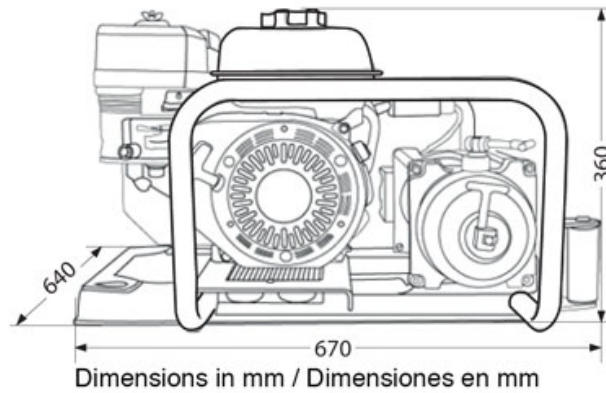

Winche Prowinch motor Honda 5,5HP 5.400Kg

Especificaciones Técnicas

Capacidad de Carga	12000 lb	Capacidad 1ª Capa	12000 lb / 5443 kg
Velocidad /min	13-66 ft/min / 4-20 m/min	Numero de Velocidades	2 Speed
Cable	ø3/8 in x 98 ft ø9.5 mm x 30 m	Garantía	1 Year

Imágenes Referenciales
Image Reference

Detalles del Empaque

A Altura Total	16
D Depth	24
W Ancho	27

Referential Images / Imágenes Referenciales
Specifications may change without notice / las especificaciones pueden cambiar sin previo aviso